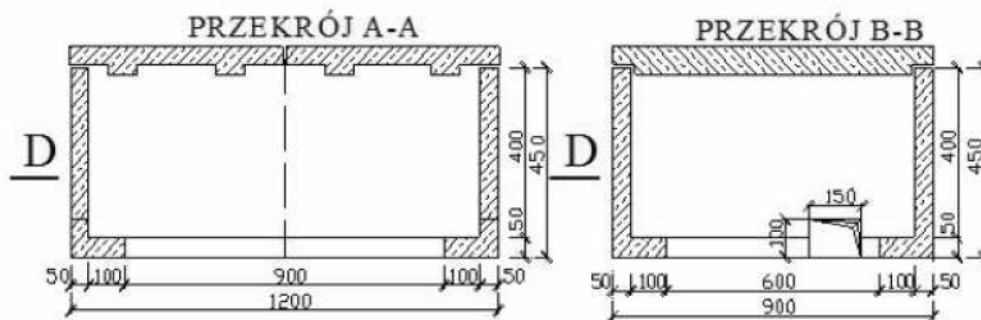

SKŁADY „ŻELIWIARZ”

**5. 662. I. CENNIK PODSTAWOWY DROGOWNICTWO**  
**TELEKOMUNIKACJA ZASOBNIK ZŁĄCZY ŚWIATŁOWODOWYCH KARTA C**  
EDYCJA I 2013. STAN NA DZIEŃ 2013.11.01

**ZASOBNIK ZŁĄCZY ŚWIATŁOWODOWYCH**  
**ZZżb - 2**

KONSTRUKCJA

Prefabrykat składa się z zasobnika żelbetowego z korpusem jednoelementowym z dnem o wymiarach 120x90 cm i płyt nakrywowych o wymiarach 60x90cm sztuk 2.

ZASTOSOWANIE

Zasobniki żelbetowe stosowane są w kanalizacji światłowodowych gdzie gromadzone są zapasy kabli światłowodowych, łączny światłowodowych itp.